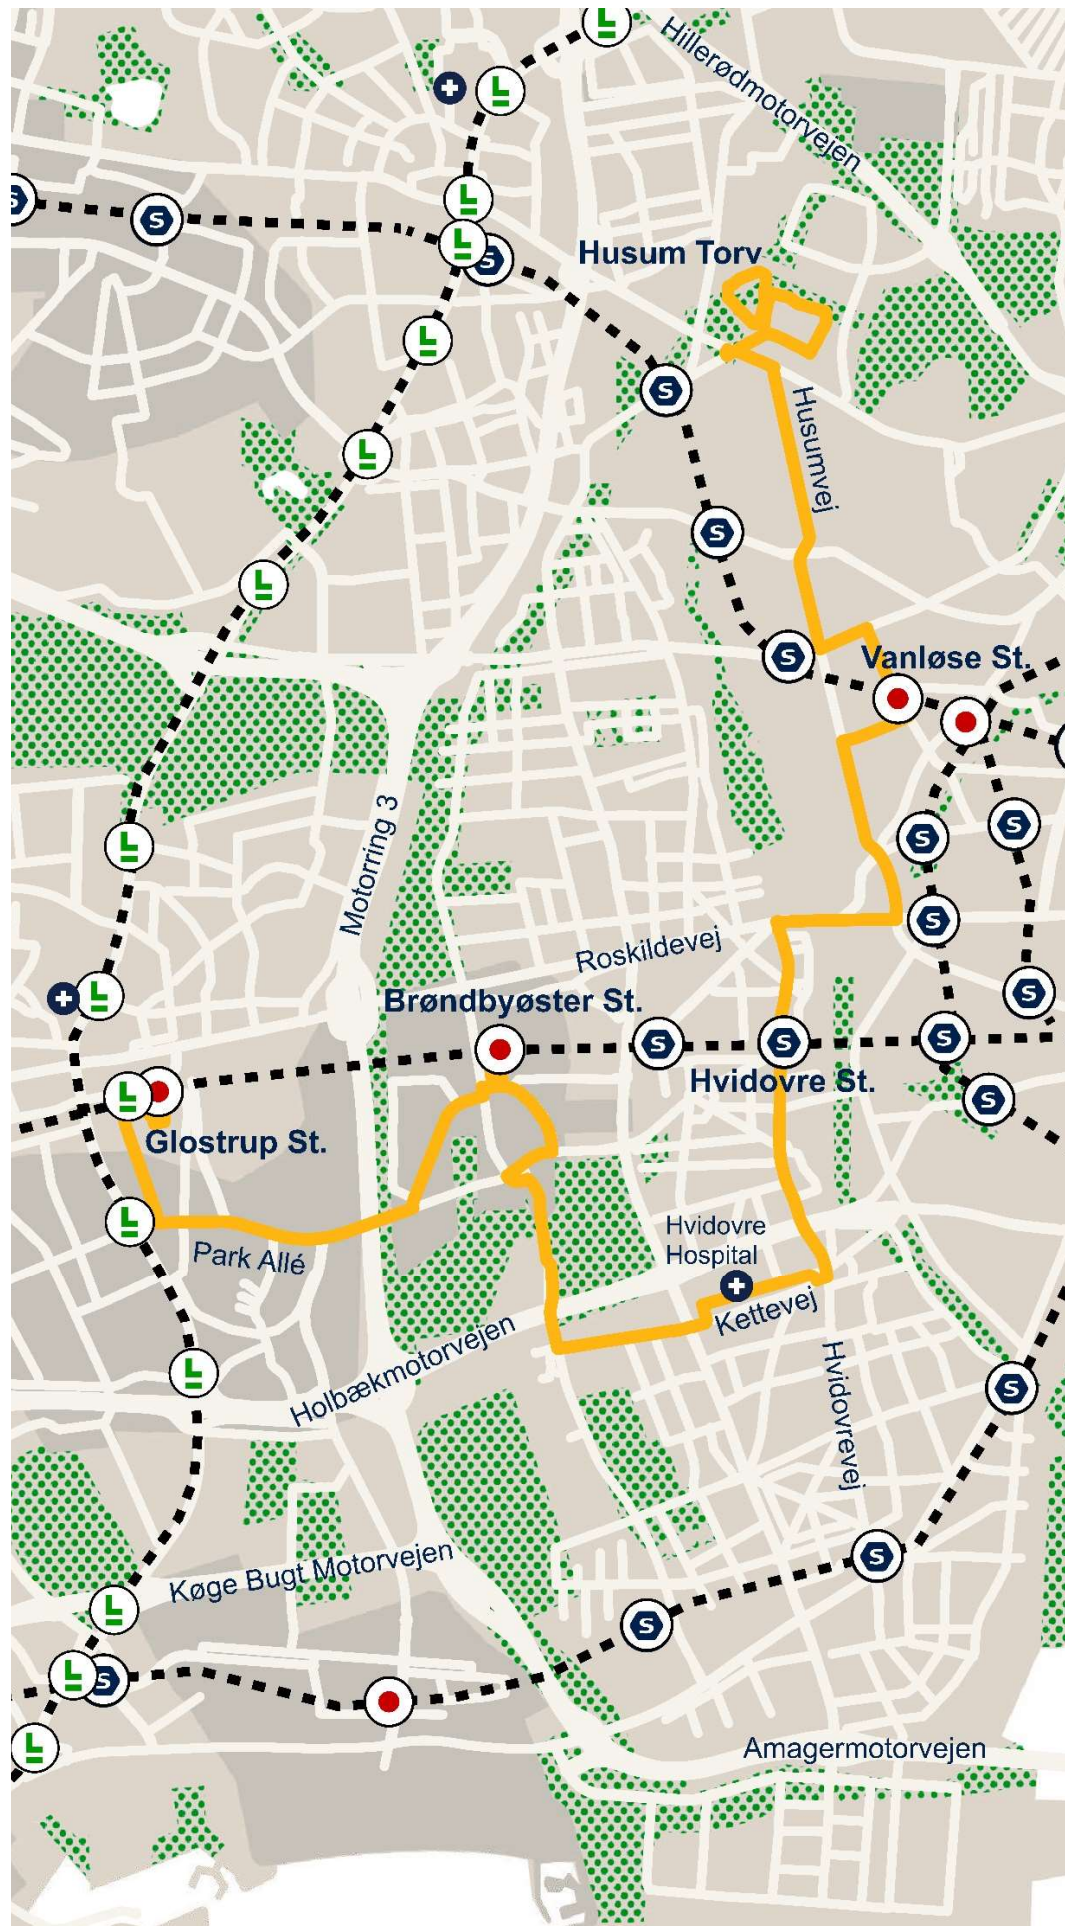

22 Husum Torv – Glostrup St.

Stoppested

- Husum Torv
- Frederikssundsvej
- Korsager Allé
- Kildebrønnevej
- Veksøvej
- Bjernedevej
- Slotsherrensvej
- Kirkebjerg Allé
- Ålekistevej
- Jyllingevej
- Børglumvej
- Vanløse St.
- Vanløse St., Jydeholmen
- Jydeholmen
- Hyltebjerg Allé
- Åbjergvej
- Peter Bangs Vej
- Ålholm Plads
- Peter Bangs Vej
- Damhustorvet
- Randrupvej
- Hvidovre St.
- Holmelundsvej
- Åstrupgårdsvej
- Hvidovre Butikstorv
- Rosenhøj
- Arnold Nielsens Boulevard
- Hvidovre Hospital
- Opegårdsvej
- Hvidovre Hospital, Kollegiet
- Hvidovre Hospital, Kollegiet
- Nordlundsvej
- Vedbyholm
- Kettevej
- Hulegården
- Brøndbyøster Kirke
- Ved Lindelund
- Brøndbyøster Torv
- Brøndbyøster St.
- Brøndbyøster Torv
- Horsedammen
- Kærdammen
- Grønnedammen
- Højstens Boulevard
- Brøndby Rådhus
- Gildhøj Centret
- Tranevænget
- Tranehaven
- Kirkebjerg Torv
- Park Allé
- Kirkebjerg Søpark
- Glostrup St., Gosemosevej

Hvor ofte kører bussen

Interval	Myldretid	Dagtimer	Aften
Hverdage	20 min.	20 min.	30 min.
Lørdage		20 min.	30 min.
Søn- og helligdage		20 min.	30 min.